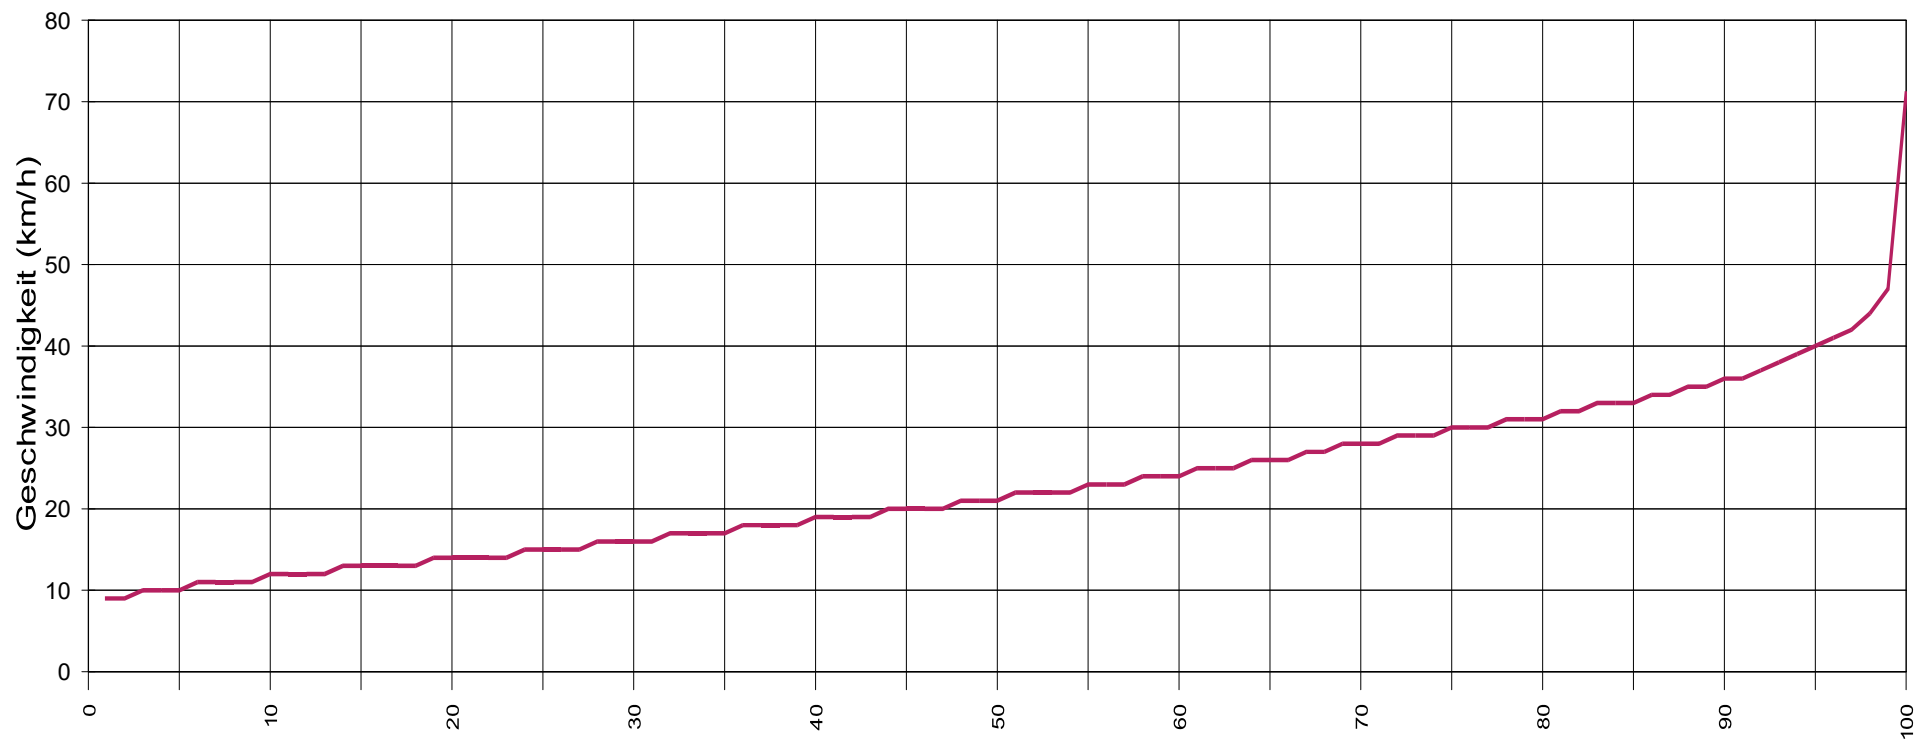

To see your own logo with your address here at this place:
 Design a graphic file and save it as "logo.wmf" (Windows Metafile)
 with the proportions 1:10 (width to length) in the program folder of this software

Gerichtstraße

Vx (%) Hinweis: x % der Fahrzeuge, fahren langsamer oder maximal y km/h

Statistik

Zeitraum: Freitag, 16. April 2021, 13:52 Uhr bis Freitag, 7. Mai 2021, 13:38 Uhr

Anzahl der Messwerte	7094
Durchschnittsgeschwindigkeit	Vd 22,8 km/h
85% der Fahrzeuge fahren langsamer oder maximal ...	V85 33 km/h
Maximalgeschwindigkeit	Vmax 71 km/h